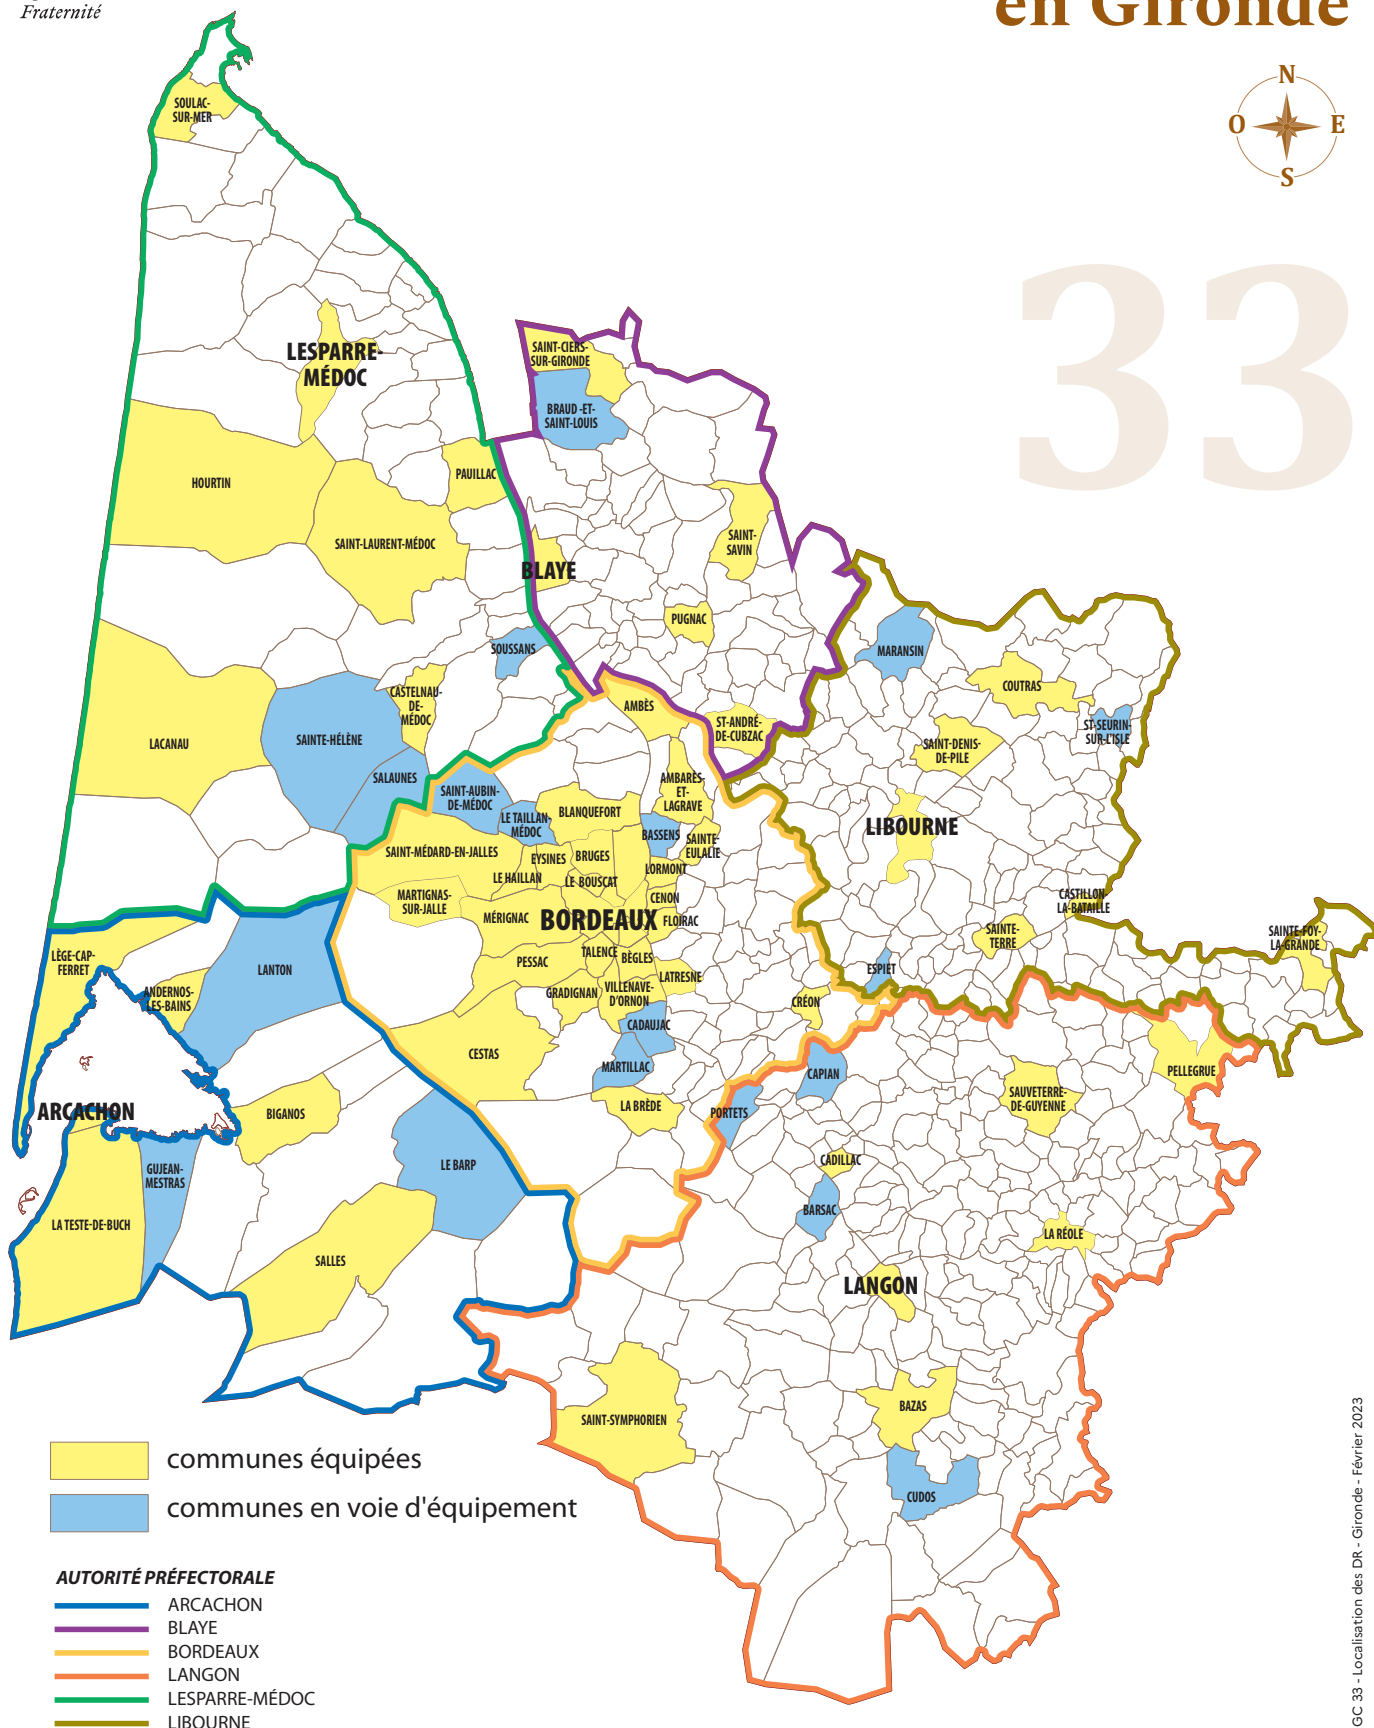

**PRÉFET  
DE LA GIRONDE**

*Liberté  
Égalité  
Fraternité*

# Localisation des DR\* en Gironde

# 33

\* Un dispositif de recueil permet de faire une demande de titre d'identité (carte nationale d'identité et passeport biométrique) dans n'importe quelle mairie équipée, quel que soit le lieu de résidence. Il n'est plus nécessaire de déposer le dossier dans sa commune. Le dépôt de la demande et le retrait du titre d'identité doivent se faire dans la même mairie.